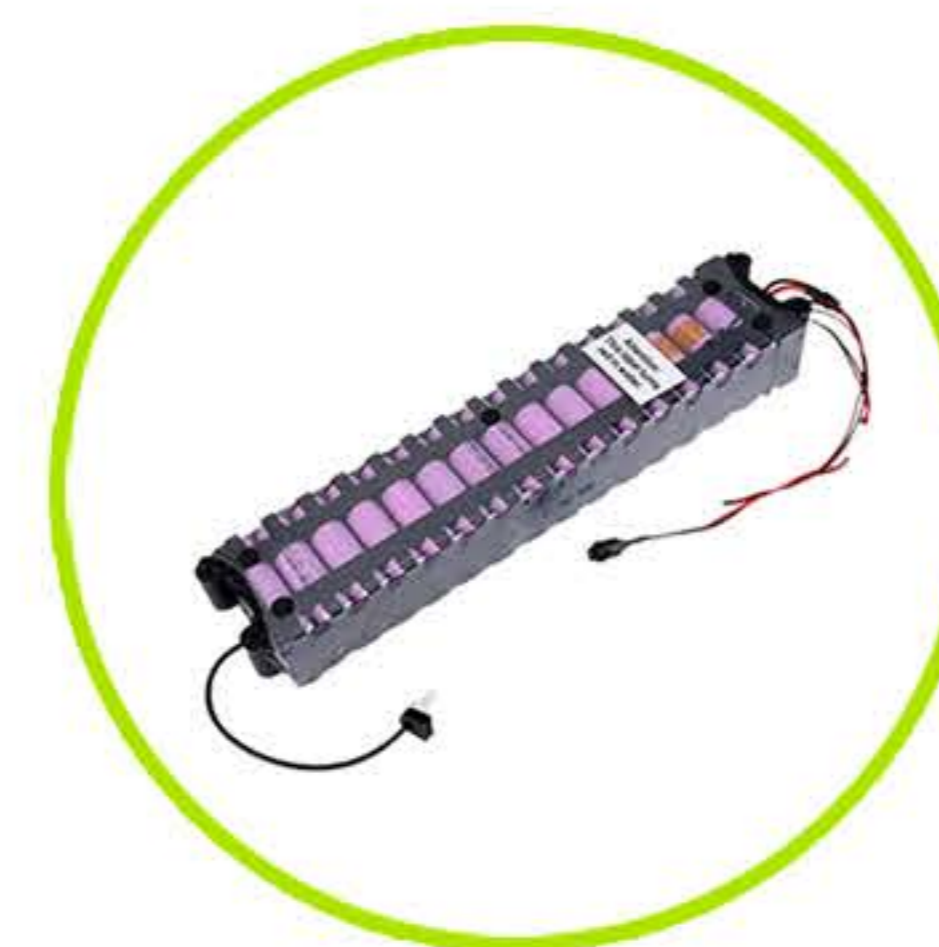

Maneta de freno

Maneta + instalación

35€

Acelerador

Acelerador + Instalación

35€

Recuperación de batería

+ Instalación

49€

* Desde